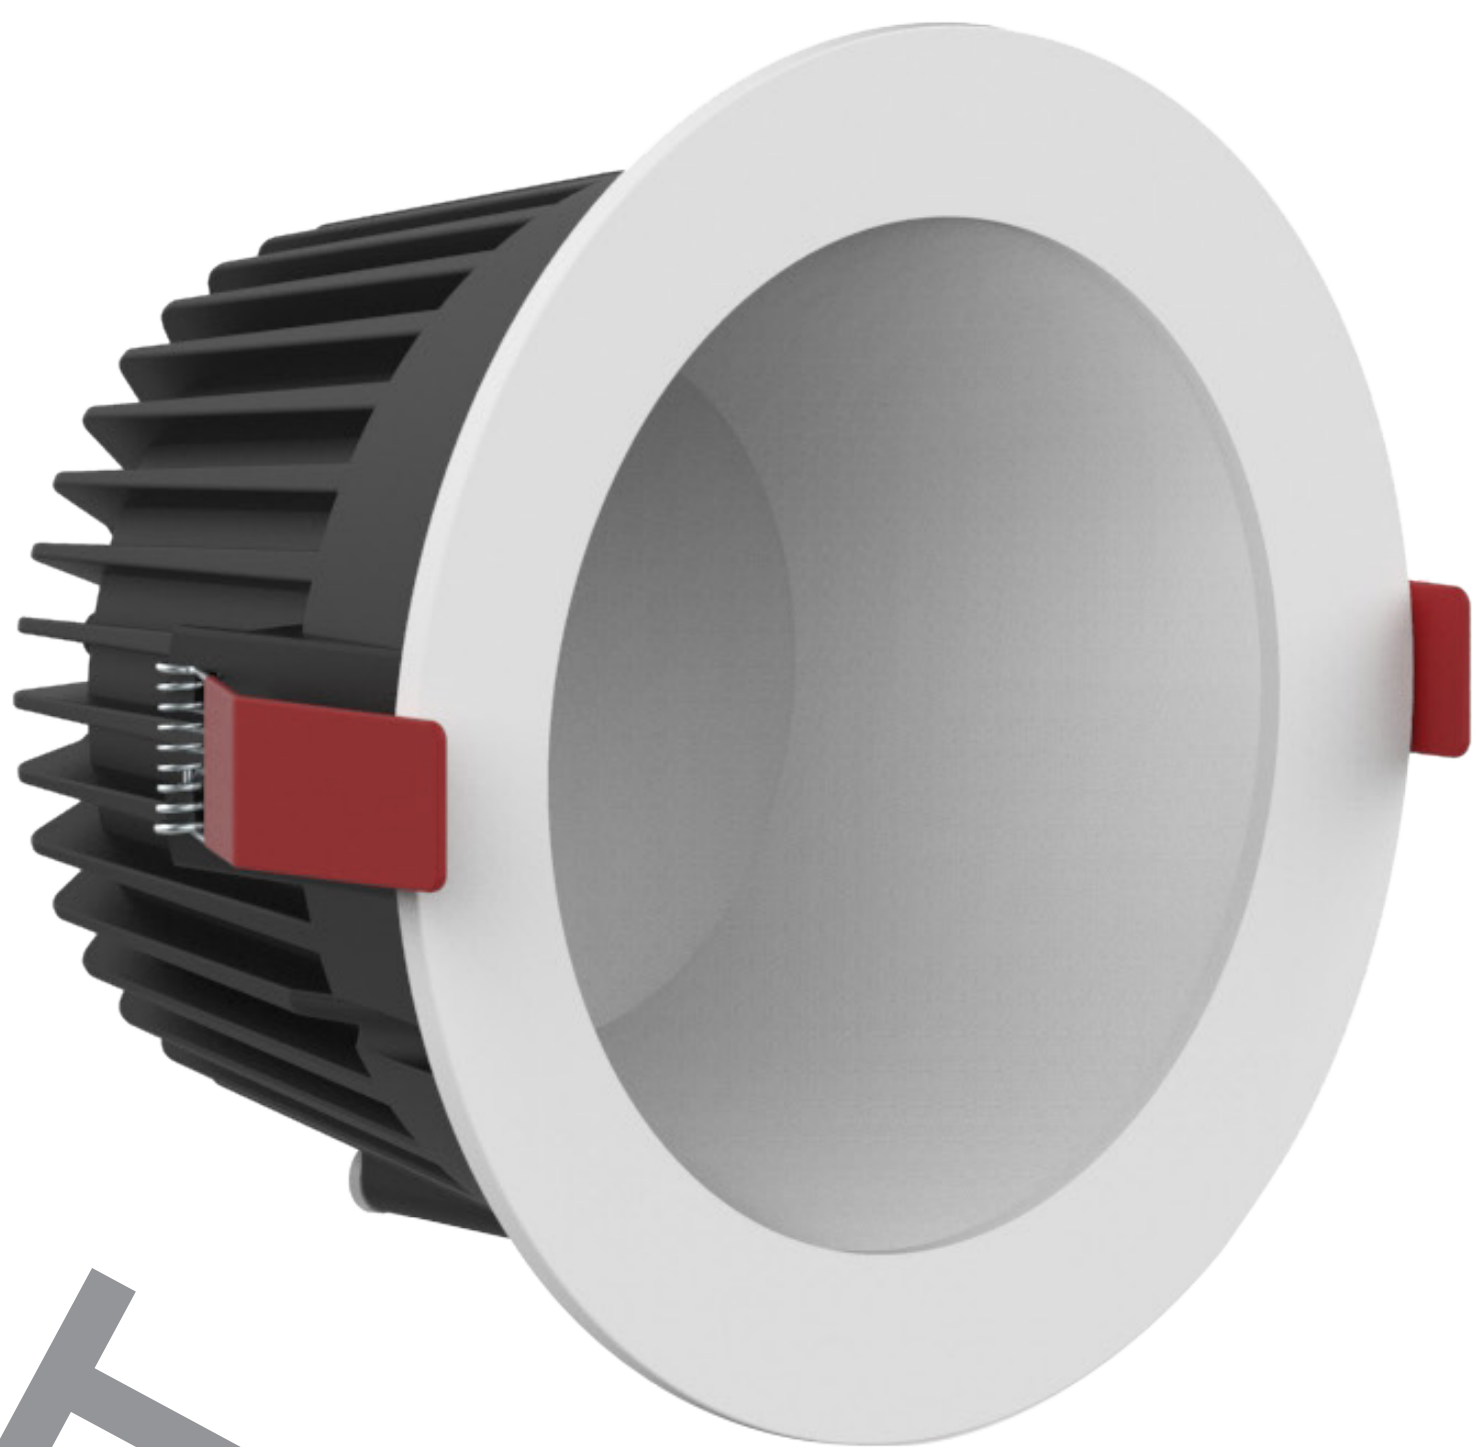

20581-01-20W

Ø120

38

140 Ø