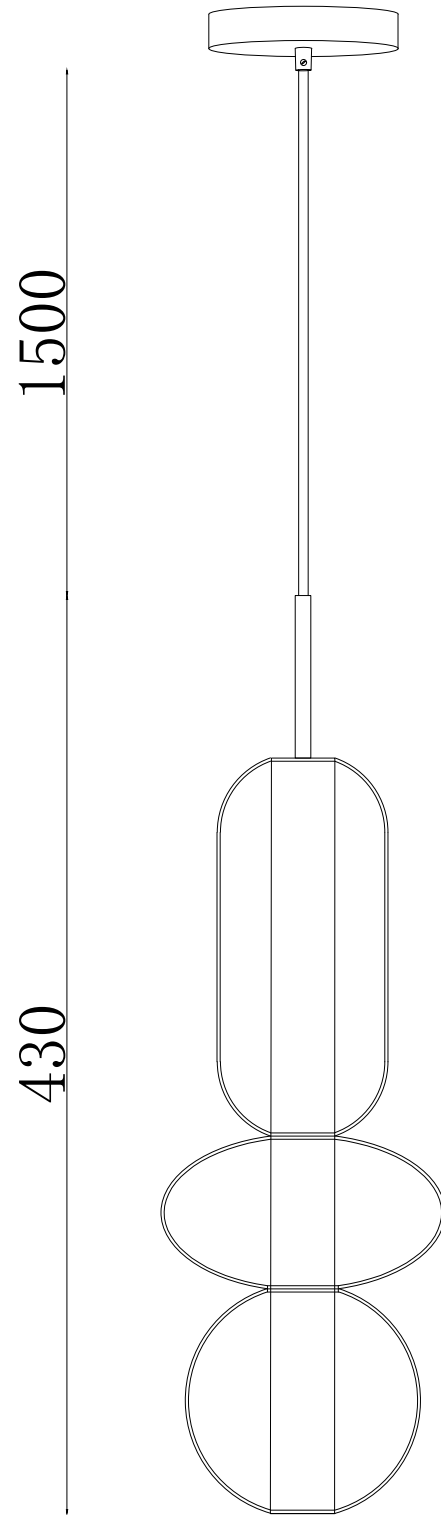

17538-G-16W

140