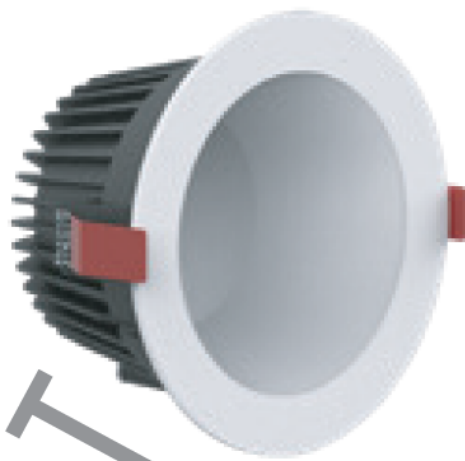

20581-07W

Ø75 

60

Ø95